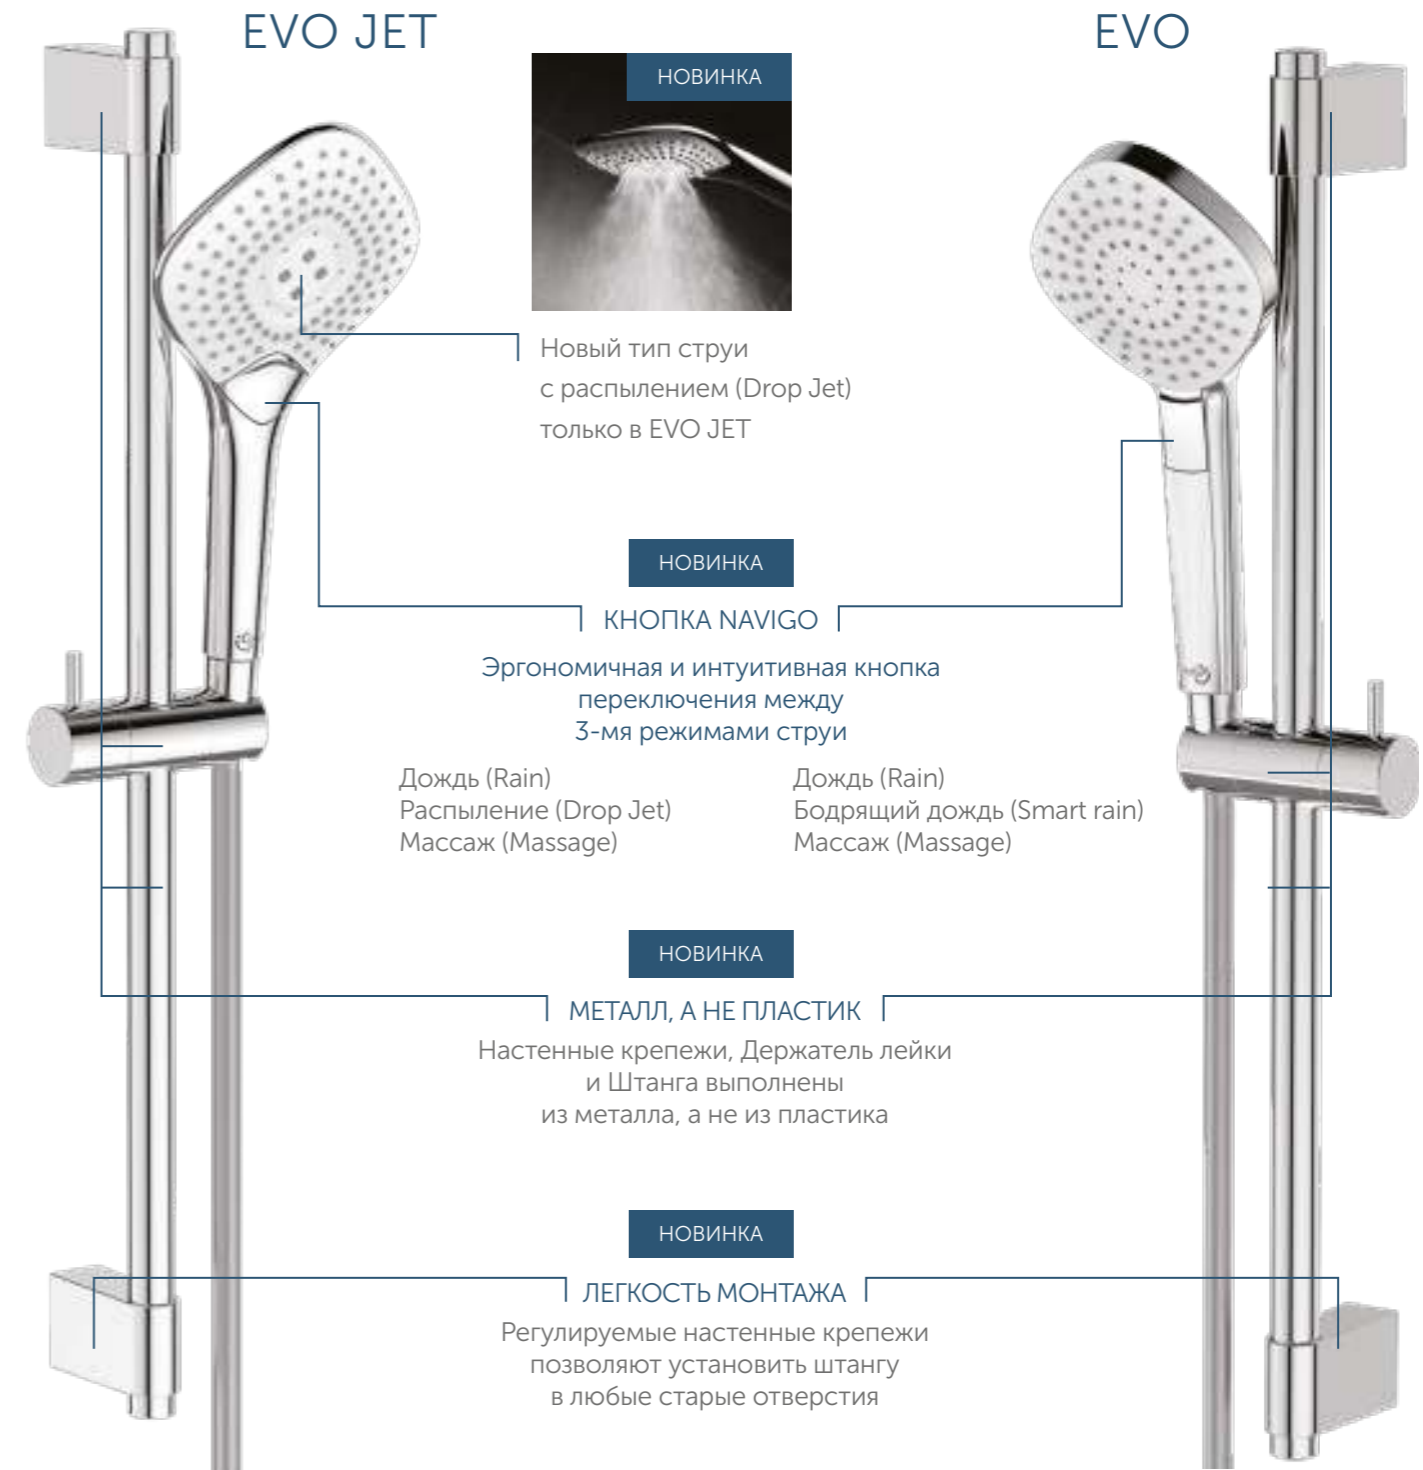

IDEALRAIN EVO JET / EVO

НАСЛАЖДЕНИЕ В ДУШЕ, КОТОРЫЙ ПРОСЛУЖИТ ДОЛГО

Представляем две новинки в нашей душевой программе IDEALRAIN – EVO JET и EVO. Широкий выбор дизайнерских решений, новая кнопка переключения режимов струи NAVIGO, штанга, держатель лейки и крепления из металла, а также возможность монтажа на старые отверстия создают новые ощущения для конечных пользователей и новое воплощение для Ваших проектов – коммерческих или жилых, новых или реконструируемых. Помимо новых технологий, EVO JET и EVO оснащены всеми остальными функциями душевой программы IDEALRAIN, такими как легко очищаемые форсунки, защита от ожогов (холодный корпус) и экономия воды (ограничитель потока).

ПЕРЕДОВЫЕ ТЕХНОЛОГИИ

НАДЕЖНОСТЬ

**5 ЛЕТ
ГАРАНТИИ**

Компания Ideal Standard предоставляет абсолютную гарантию 5 лет на душевые аксессуары, в том числе на используемые в общественных помещениях.

Для этого мы постоянно проводим тестирование в экстремальных условиях – высокое давление воздуха, агрессивное воздействие коррозионных веществ на покрытие, тестирование металлических штанг с нагрузкой до 75 кг под углом 90°, тестирование душевых леек в экстремальных температурных условиях.